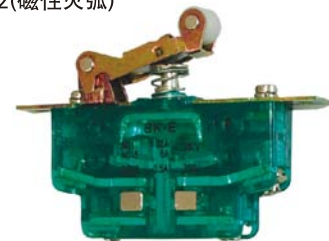

Limit Switch 行程开关

CSKN-11/1

CSKN-11/2

CSKN-11/3

CSKN-11/1T

CSKN-11/2T

CSKN-11/3T

CSK-1 一常闭 黄色

CSK-1 一常闭 白色

CSK-2 一常闭 一常开

SK-C

SK-E1

SK-E2

SK-XC(磁性灭弧)

SK-XE1(磁性灭弧)

SK-XE2(磁性灭弧)

SK-XE22(磁性灭弧)

LAT7-11

LAT8-11